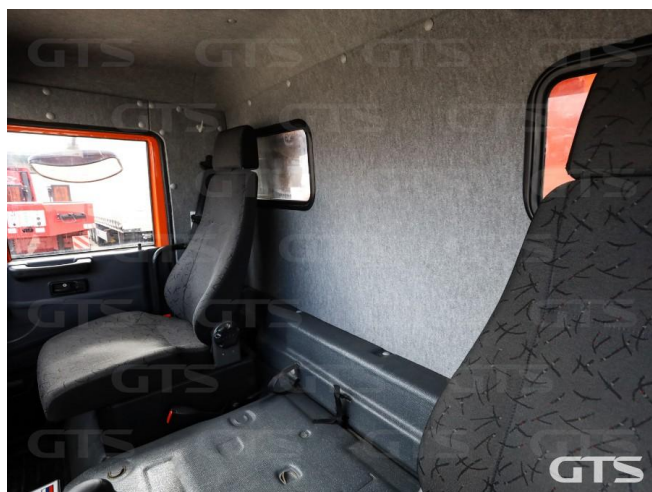

Самосвальный грузовик

Камаз 6520 2022 г/в

Основные характеристики

Склад: Москва север

Держатель запасного колеса

Пробег: 9400

Колёсная формула: 6x4

Запасное колесо

ABS

Кондиционер

Магнитола

Кредит или лизинг в день обращения

Техническое описание

Год изготовления: 2022

Изготовитель: Россия

Рабочий объём двигателя, куб.см: 11 762

Дополнительная информация

Самосвальный грузовик Камаз 6520 2022 г/в

Оригинал ПТС

Мощность двигателя, л.с: 400

Пробег, км: 9 400

Цена указана с НДС

Минимальный пробег

Резина в хорошем состоянии